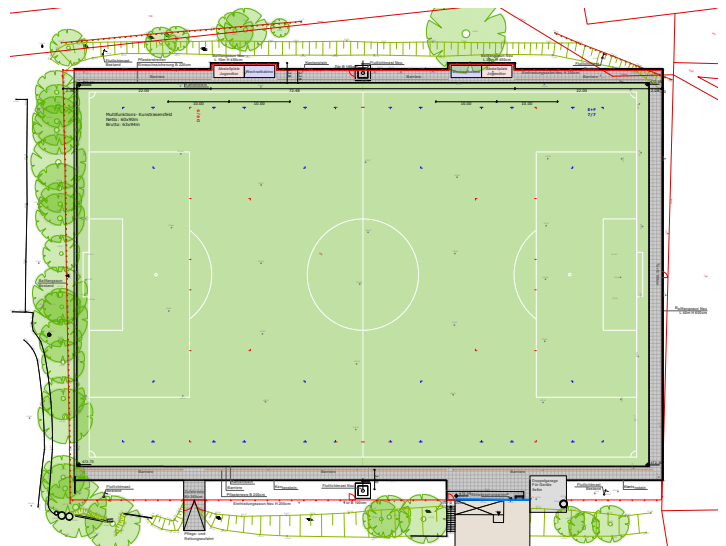

Zentrales Ziel: Jugendförderung

Der Kunstrasenplatz in Eilsbrunn soll in erster Linie das Zuhause der Jugendmannschaften werden. In den Teams ab der D-Jugend spielen Jugendliche aus dem gesamten Gemeindegebiet gemeinsam.